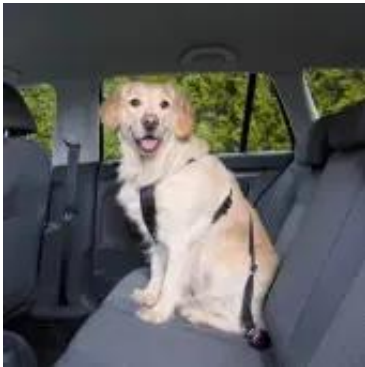

Link do produktu: <https://www.sklepdlazwierzat.net/trixie-szelki-samochodowe-dla-psa-l-1292-p-2515.html>

Trixie Szelki samochodowe dla psa L [1292]

Cena	41,80 zł
Dostępność	Dostępny
Czas wysyłki	24 godziny
Numer katalogowy	mls-11742
Kod EAN	mls-11742

Opis produktu

Szelki samochodowe dla psa Trixie (rozmiar L)

Zapewnij swojemu psu bezpieczeństwo podczas podróży samochodem oraz komfort podczas codziennych spacerów. Te nylonowe szelki charakteryzują się pełną regulacją w okolicy klatki piersiowej i brzucha, co pozwala na idealne dopasowanie do sylwetki psa. Szelki są łatwe do zakładania, co ułatwia przygotowanie do wyjazdu.

W zestawie znajduje się krótka regulowana smycz samochodowa, która jest kompatybilna z typowymi końcówkami, jednak warto sprawdzić jej dopasowanie do konkretnego modelu auta. Produkt występuje w kolorze czarnym i jest przeznaczony dla psów o wymiarach 70-90 cm, co czyni je odpowiednimi dla ras takich jak Labrador.

Specyfikacja:

- Materiał: nylon
- Kolor: czarny
- Rozmiar: L
- Waga produktu: 1 kg

Kod EAN: 4011905012926

SKU: mls-11742